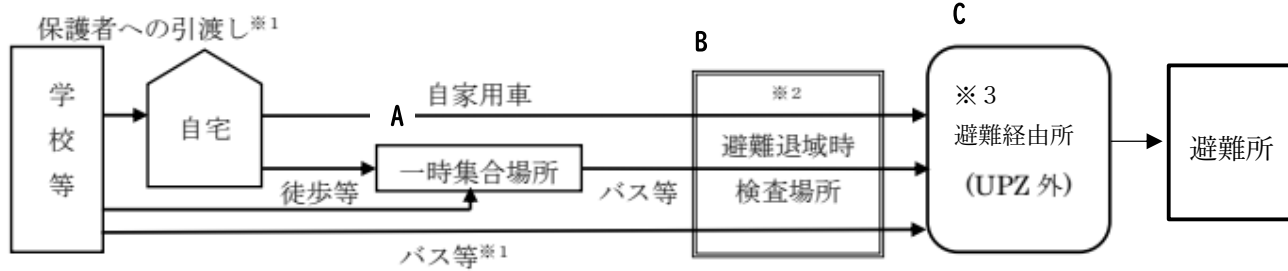

保護者 様

学校組合立御前崎中学校長

原子力災害時の対応について

原子力施設で異常事象が発生した場合、緊急事態は「警戒事態」「施設敷地緊急事態」「全面緊急事態」の3つの区分に分けられます。「全面緊急事態」まで進展した場合、御前崎市の指示に従い、児童生徒を引率して避難することになります。そのため、可能な限りそれ以前の段階で引き渡しができるよう、御理解御協力の程よろしくお願い致します。

また、別紙にて、避難フロー、緊急事態区分、避難経路等を御確認ください。

担当 教頭（春田）

電話 0548-58-0224

原子力災害時の対応（学校組合立御前崎中学校）PAZ に該当

避難フロー

- ※1 保護者への引き渡しを原則とするが、引き渡しが出来ない場合には、御前崎市の指示によりバス等により避難するものとする。
- ※2 避難等の際に放射線という「見えない脅威」から我が身と家族を守る、汚染しているか分からない不安を解消するための検査場所。汚染の有無を調査し、万が一汚染していた場合は除染を行ったうえで、安全の証となる「検査済証」が発行される。
- ※3 避難者が目指す避難先のランドマーク的な存在で、迅速に避難者を避難所へ誘導（案内）するための支援施設