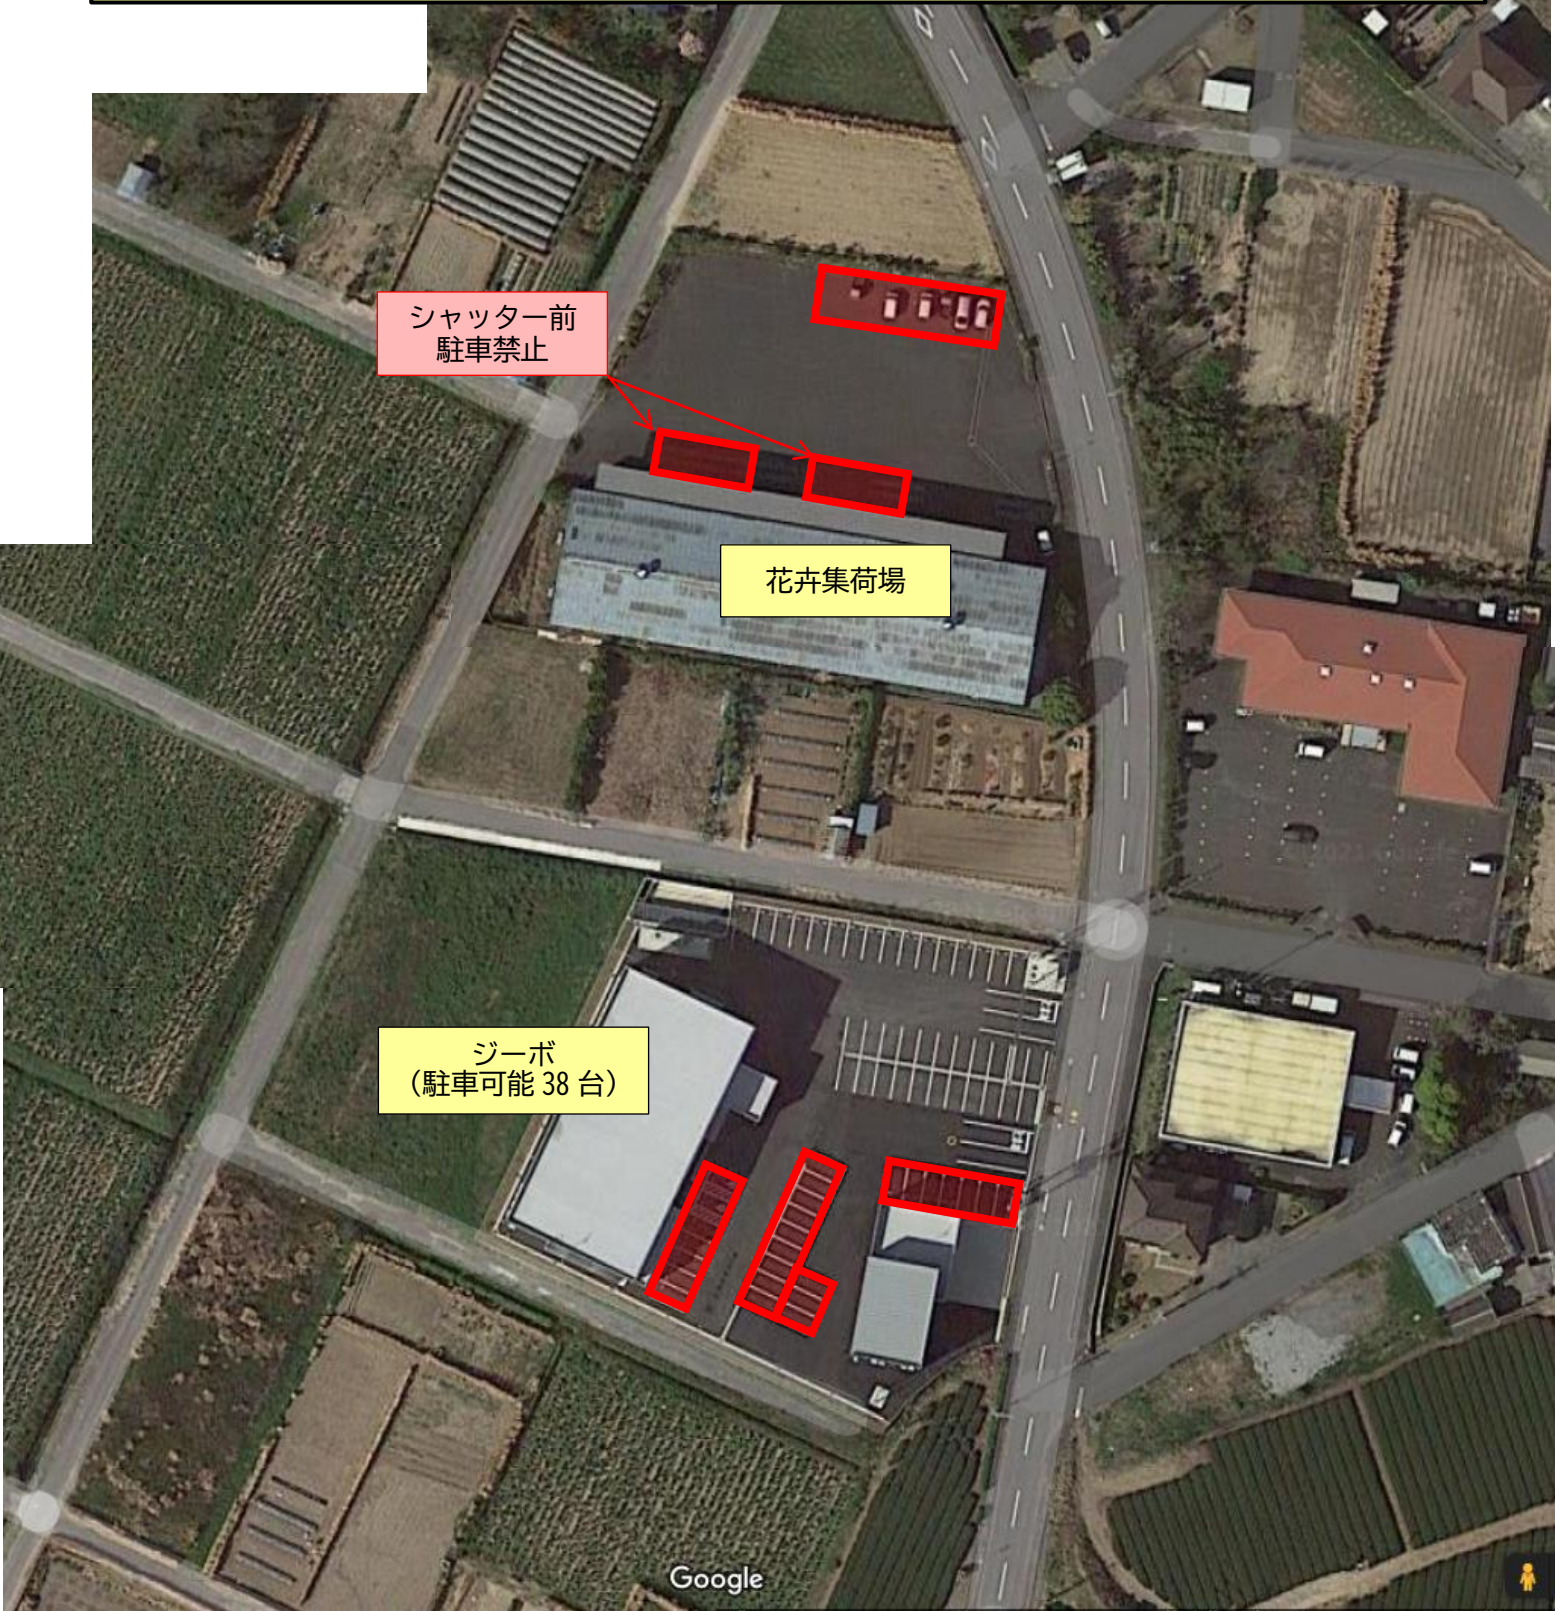

# 花卉集出荷場・地頭方原子力防災センター(ジーボ)駐車場について

シャッター前  
駐車禁止

花卉集出荷場

ジーボ  
(駐車可能 38台)

 …駐車禁止